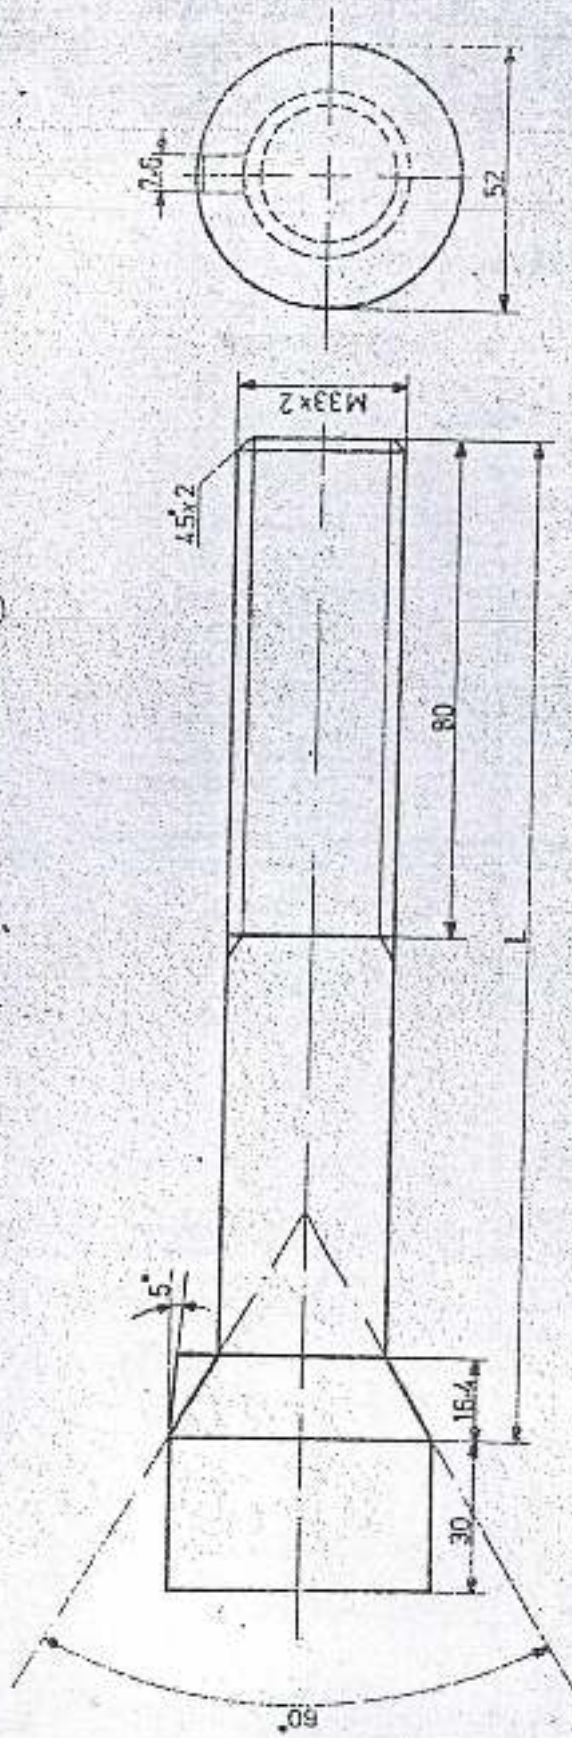

کتابچه
نقشه

کتابچه	32	120	522	16	49519
نقشه	25	120	842	20	49522
ماده	32	153	16	20	49520
نقشه	25	153	16	20	49523
ماده	C	L	L	L	L
نقشه	C	L	L	L	L
ماده	C	L	L	L	L
نقشه	C	L	L	L	L

Standard NO: 7035
 شماره: 7035
 نام: کلاهک مربعی
 واحد: mm

1421111111

۳۴۲-۲۵-۱۵-۳۱
 ۳۴۲-۲۵-۱۲-۳۸
 ۳۴۲-۲۵-۱۲-۳۶
 ۳۴۲-۲۵-۱۲-۳۲

ردیف	مقطع (O+K)	قطر	طول	تعداد	وزن	ملاحظات
4	M33x2	200	44	1.6	70.4	
3	M33x2	215	38	1.8	76.8	
2	M33x2	230	30	2.3	69	
1	M33x2	245	24	2.6	62.4	
جمع						
Standard NO 17035						
کامپانیمت کون						
شماره ۳۴۲-۲۵-۱۲-۳۲						
تاریخ						
مهندس						
1367						
ملاحظات						
درستی که به نامت میزنم						
تاریخ						
ملاحظات						